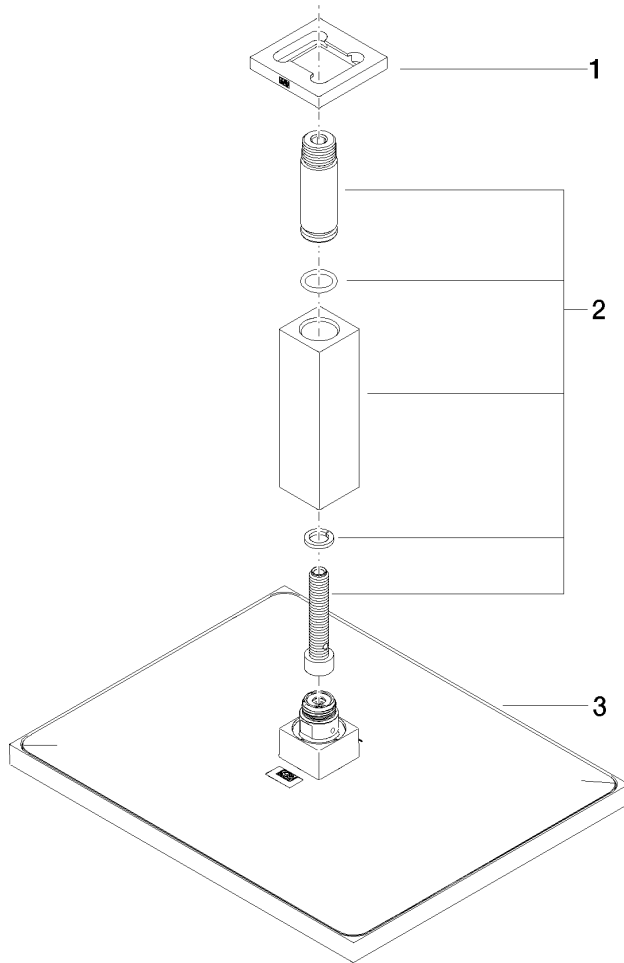

28 775 980

Encaja con: IMO, MEM, CL.1

- Ducha efecto lluvia 300 x 240mm
- PURE RAIN, caudal máx. 20 l/min (a 3 bares)
- Función de: 12 l/min
- Distancia plafón – borde inferior de ducha: 165mm
- Roseta 60 x 60 opcionalmente
- Racor 1/2"
- Con sistema antical
- Con función de marcha en vacío

Complementos recomendados

- Cuerpo empotrado -** 35 085 970 90
- Profundidad de montaje mín. 90 mm
 - Profundidad de montaje máx. 163 mm

28 775 980

mm [inches]

Certificado

LGA_29232.

WRAS_2212012.

LGA_38662.

28 775 980

Lista de piezas de recambios

N°	Número de artículo	Denominación	Cantidad de montaje	Plazo de entrega
1	09 27 98 017-06	roseta	1	10
2	90 11 10 092 00-06	racor	1	10
3	04 12 05 063 00-06	duchas	1	10