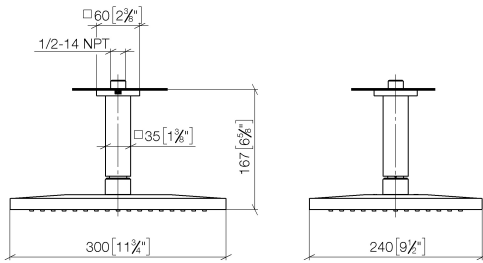

28 775 980

Encaja con: IMO, MEM, CL.1

- Ducha efecto lluvia 300 x 240mm
- PURE RAIN, caudal máx. 20 l/min (a 3 bares)
- Función de: 12 l/min
- Distancia plafón – borde inferior de ducha: 165mm
- Roseta 60 x 60 opcionalmente
- Racor 1/2"
- Con sistema antical
- Con función de marcha en vacío

Cambio de producto a partir del 1.4.2024: flujo máx. 20l/min

	Platino cepillado	28 775 980-06
	Cromo	28 775 980-00
	Platino	28 775 980-08
	Dark Chrome	28 775 980-19
	Oro claro cepillado	28 775 980-27
	Latón cepillado (Oro 23k)	28 775 980-28
	Negro mate	28 775 980-33
	Champagne cepillado (Oro 22k)	28 775 980-46
	Champagne (Oro 22k)	28 775 980-47
	Cromo cepillado	28 775 980-93
	Dark Platinum cepillado	28 775 980-99

Complementos recomendados

- Cuerpo empotrado -** 35 085 970 90
- Profundidad de montaje mín. 90 mm
 - Profundidad de montaje máx. 163 mm

28 775 980

mm [inches]

Certificado

LGA_29232.

WRAS_2212012.

LGA_38662.